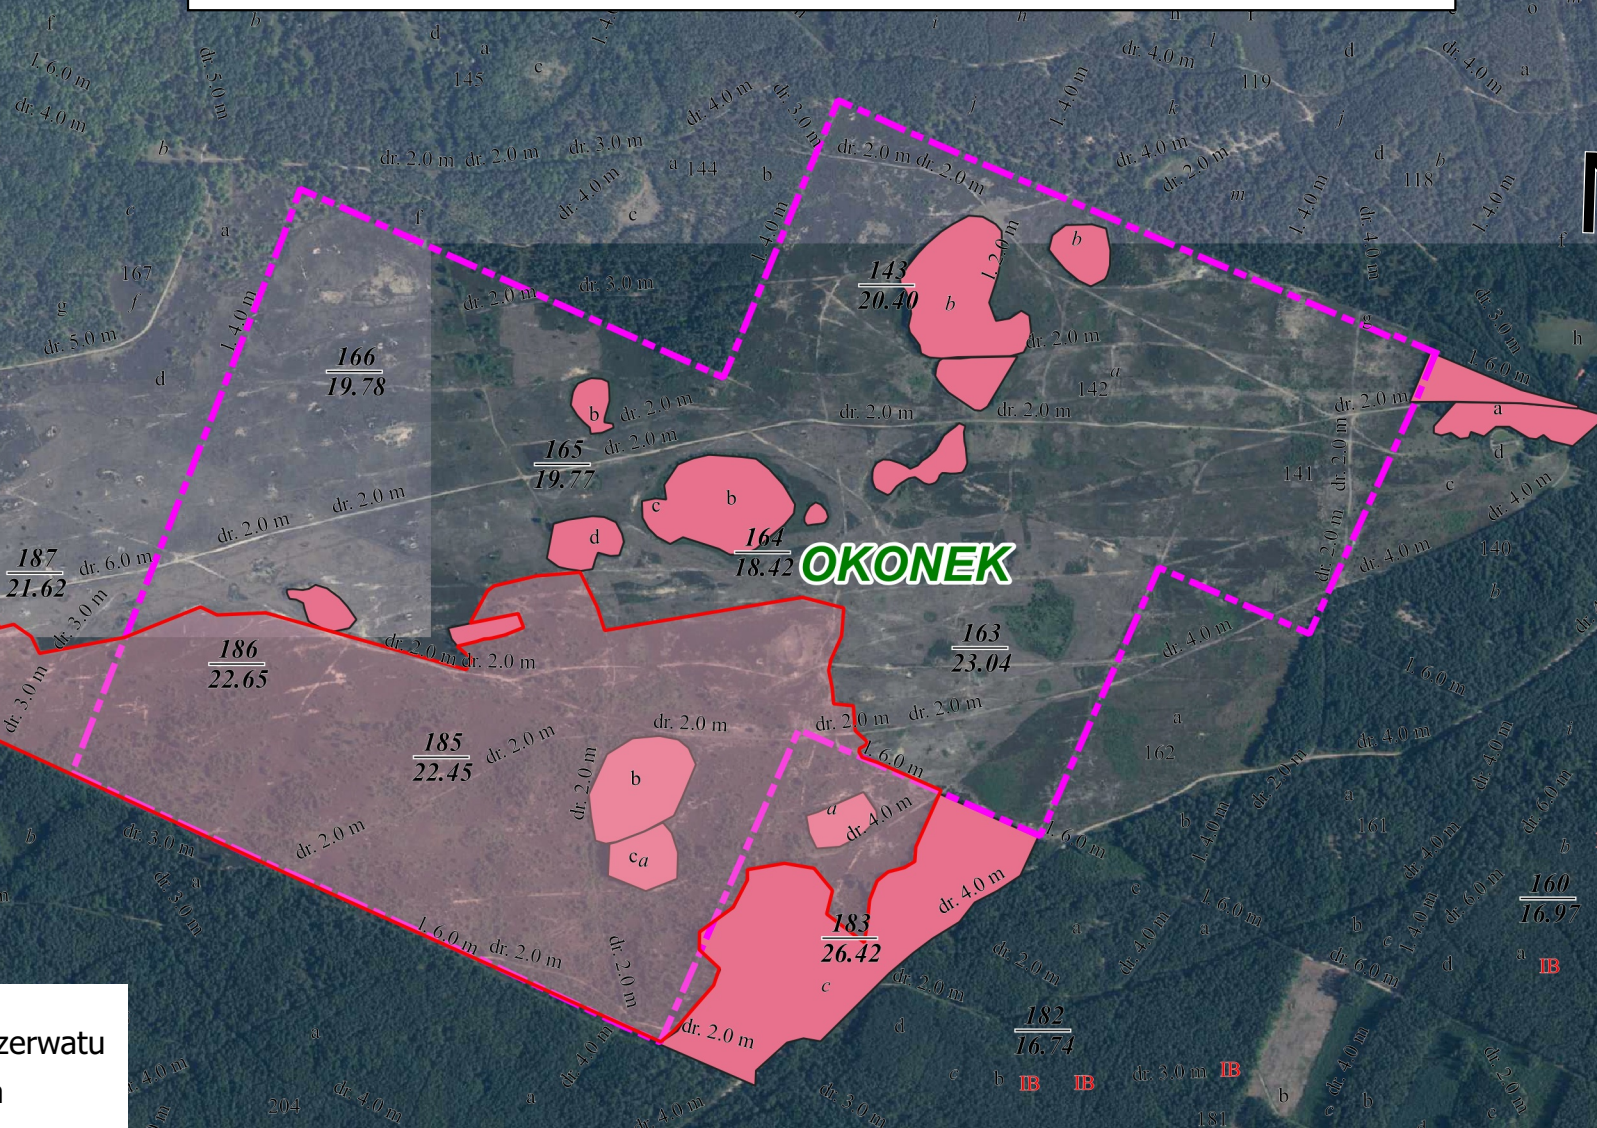

Mapa - Obszar przeznaczony do koszenia łąk wrzosowisk w Nadleśnictwie Okonek

OKONEK

 Granica rezerwatu

 wyłączenia

 Wrzos do koszenia

169
17.29

166
19.78

165
19.77

164
18.42

163
23.04

186
22.65

185
22.45

183
26.42

182
16.74

139
18.58

160
16.97

179
25.59

225
25.66